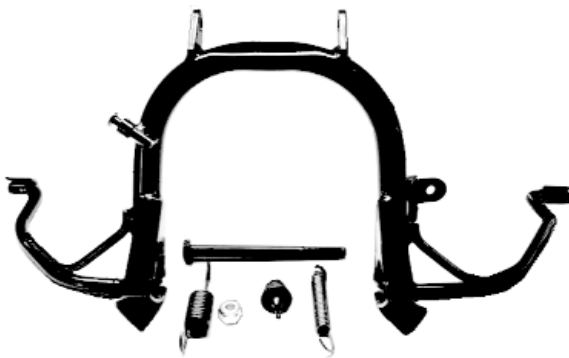

**86669** Tampone attacco superiore ammortizzatore  
Vespa 50 - 90 - 125 Primavera - ET3 -  
PK50 (P. 57012)

**1174085** Tampone attacco superiore ammortizzatore  
Vespa P125X - P150X - P200E

**58383** Cavalletto laterale  
Aprilia Sport city 125-200 - 4T

**58384** Cavalletto laterale  
Aprilia Sport city 250 - 4T  
Scarabeo 125-200

**1647563 C** Cavalletto  
Liberty 125 - 4T. PTT  
(Motori Leader)

**62005** Coperchio sospensione anteriore in alluminio  
Vespa 125 VNB 6T - VNC 1T - VNL 3T  
Vespa 150 VBC 1T - VNL 2T dal 30001 - VLB 1T  
Vespa Rally 180 VSD 1T  
Vespa Rally 200 VSE 1T  
P. 079227