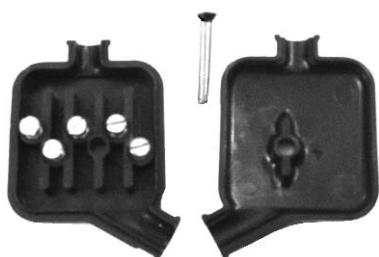

- 62020** P. 61350 Vespa 150 GS - 160 GS

- 71972** P. 142966 - P. 123152 Vespa 50 Special (70/83) - 90 S  
**62021** P. 216442 Vespa PK50 - PK50 S - PK125  
**1160752** P. 160752 Vespa P125X - 150X (77/86) - P150 S dal 78 - No frecce  
**1163132** P. 163132 - P. 215669 Vespa P125X - 150X - P200E (77/82) - P150S  
**62022** P. 215668 Vespa P125X - 150X - 200E dal 1982 - con frecce  
**62023** P. 164516 Vespa P125X - 150X - 200E - con batteria  
**1149185** P. 149185 Vespa P125X - 150X - 200E fino all'82 - P150 S - con frecce  
**1160740** P. 160740 Vespa P125X - 150X - 200E dall'81 - no frecce  
**62024** P. 189916 Ape P50 (80/84)  
**62025** P. 230268 Ape P50 dall'84  
**62026** P. 230471 Ape TM50 dall'86

**100301** P. 103936 Attacco candela  
Ciao - Bravo - Free - Liberty - NRG -  
Quartz - Sfera - Typhoon - Zip -  
Hexagon 125-180 (cavo ø 7)

**74834** P. 55316 - 93772 - 181637 - 203204  
Interruttore stop Vespa 125/150 -  
Super - 125 GTS - 150 Sprint -  
Rally 180 - Rally 200

**71495** P. 70138 - 181878 - Interruttore stop  
(pulsante nero)  
Vespa 125 ET3 - Primavera -  
PX125-150-200E -  
Arcobaleno - PK 125

**1181881** P. 73661 - 181881 - Interruttore stop  
(pulsante bianco)  
Vespa P125X - 150X - 200E -  
Arcobaleno - T5 - PK50 - PK125 -  
XL - HP - Rush

**71242** P. 70744 Presse bassa tensione  
Vespa 50 - 90SS - ET3 - Ape 50

**74878** P. 120811 Presse bassa tensione  
Vespa 125GTR - 150 Super -  
GL - 150 Sprint veloce - 180 Rally -  
200 Rally

**80295** P. 73185 Pulsante spegnimento  
Vespa 200 Rally - Ape 450 -  
MP 500 - 550 - 600