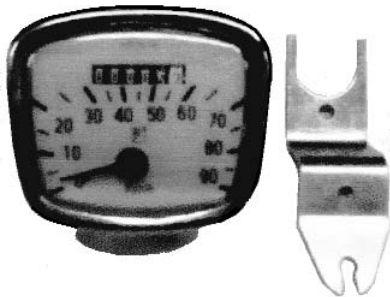

58379 Contachilometri - Vespa 125 VNB 58/65