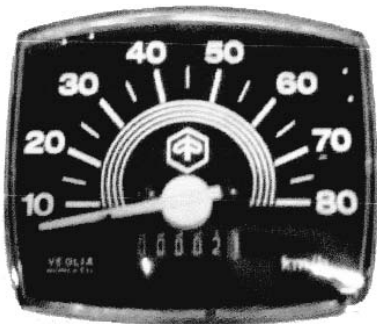

71960 Contachilometri - Vespa 50 Special