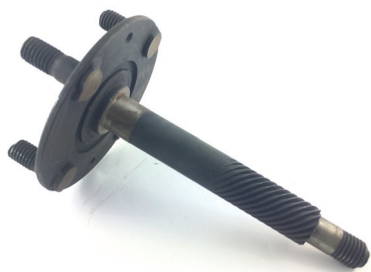

74721 Mozzo ruota anteriore - VBB2
(P. 94534)