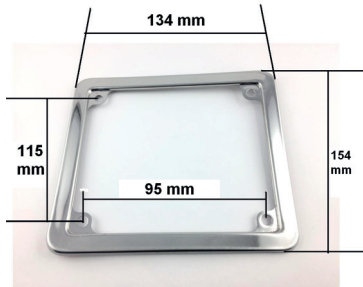

58571

Scudetto **Piaggio** adesivo Vespa 50 N - Primavera 125 VMA1 T

62124

Cornice targa vecchio tipo in ferro cromato - Vespa